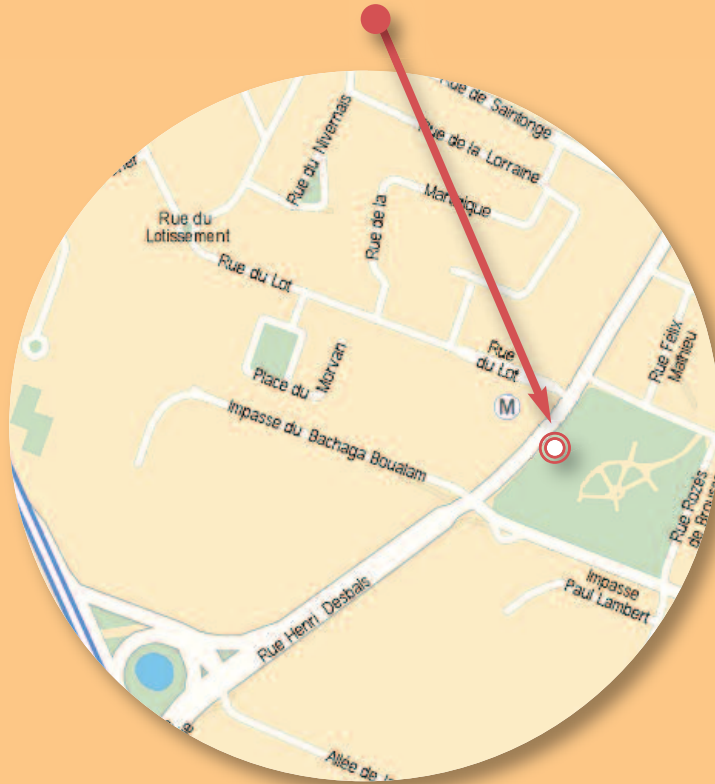

La journée se tiendra à l'amphithéâtre du
Centre culturel Henri-Desbals
128 avenue Henri-Desbals
31100 Toulouse
Métro ligne A : Bagatelle

CIDFF Haute-Garonne
95 Grande-rue Saint-Michel
31400 TOULOUSE
Tél : 05 34 31 23 31 - Fax : 05 34 31 23 30
cidff31@infofemmes-mp.org
www.infofemmes-mp.org

“Perso, boulot, égaux avec le partage des temps, on est tous gagnants”

Journée d'échanges et de festivités
autour de l'articulation des temps sociaux.
Judi 17 décembre 2009
Centre culturel Henri-Desbals (plan au dos)